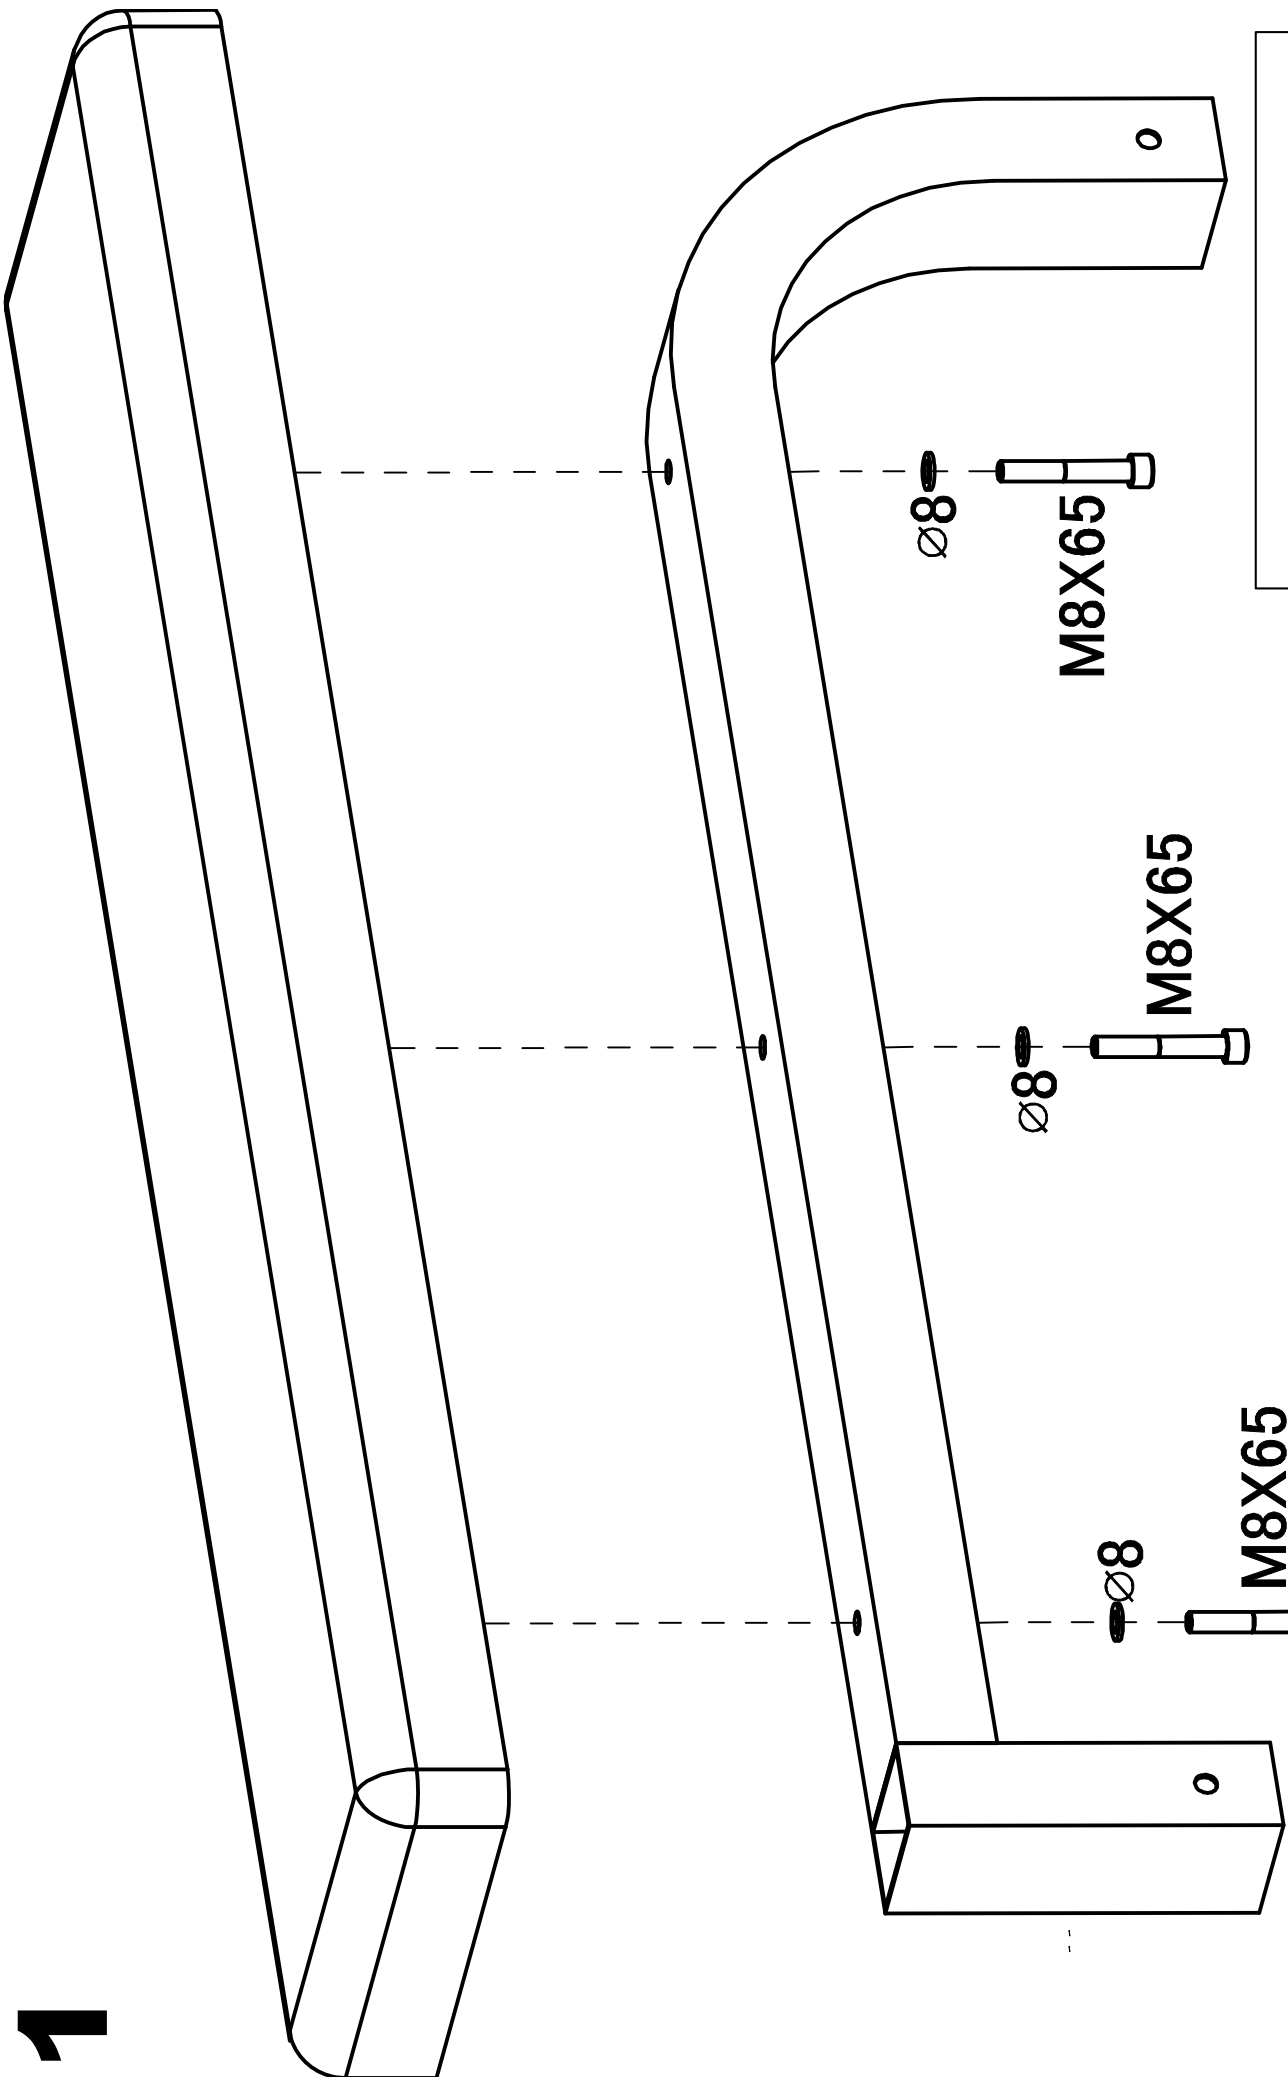

# GORILLA SPORTS

Washer: (Ø10)

4X

Washer: (Ø8)

3X

Hex Bolt: (M8\*65)

3X

Hex Bolt: (M10\*16)

4X

Foot Cover(50\*70)

2X

Foot Pad

2X

**1**

Hex Bolt (M8\*65) - 3PCS  
Washer (M8) - 3PCS

**2**

Hex Bolt (M10\*16) - 4PCS    Washer (M10) - 4PCS