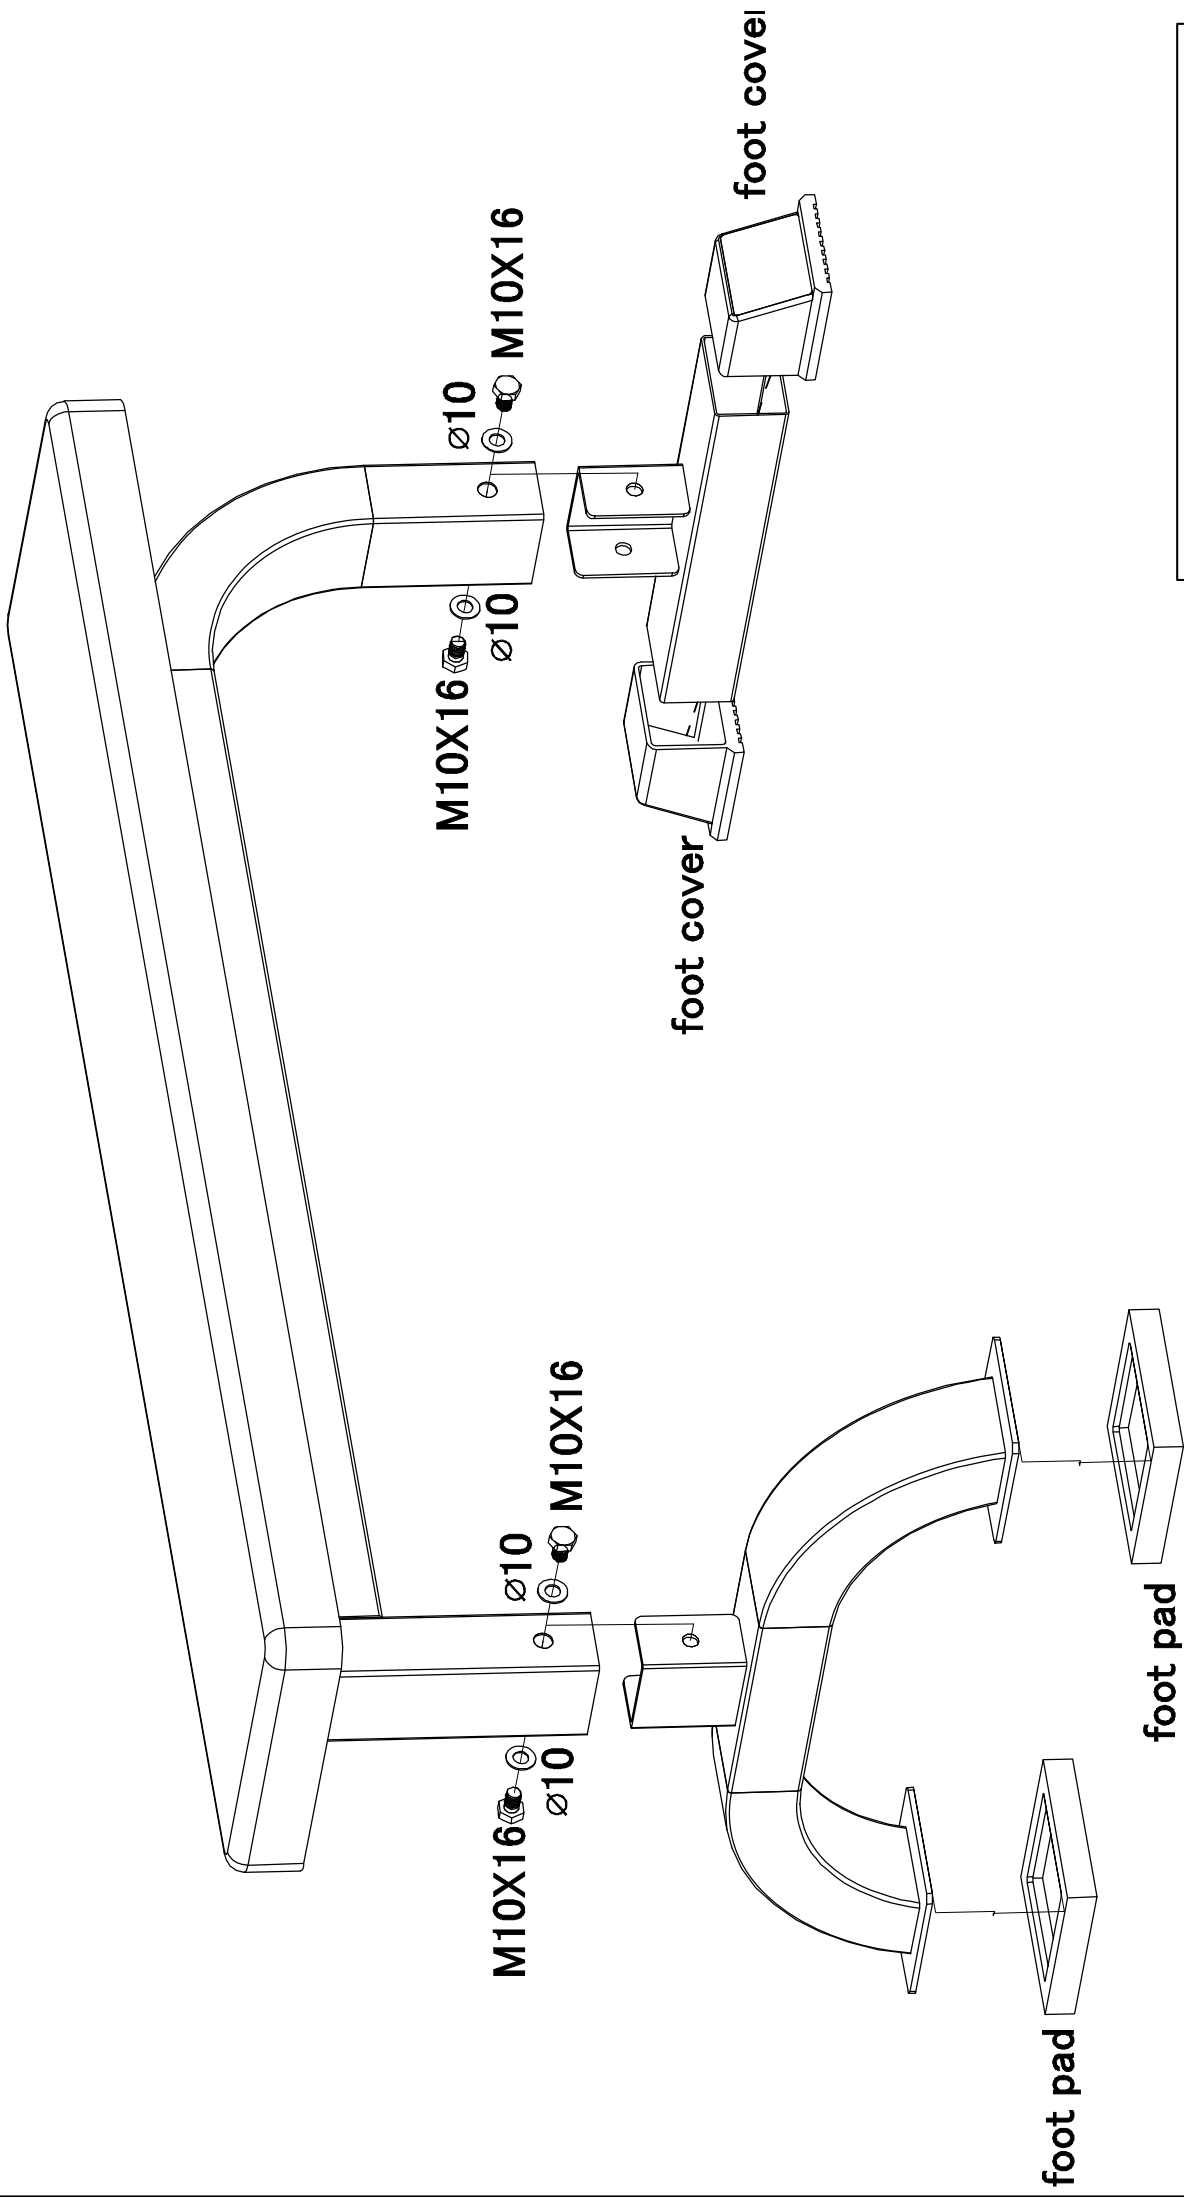

# GORILLA SPORTS

Washer: (Ø10)

4X

Washer: (Ø8)

3X

Hex Bolt: (M8\*65)

3X

Hex Bolt: (M10\*16)

4X

Foot Cover(50\*70)

2X

Foot Pad

2X

**1**

Hex Bolt (M8\*65) - 3PCS  
Washer (M8) - 3PCS

**2**

Hex Bolt (M10\*16) - 4PCS    Washer (M10) - 4PCS